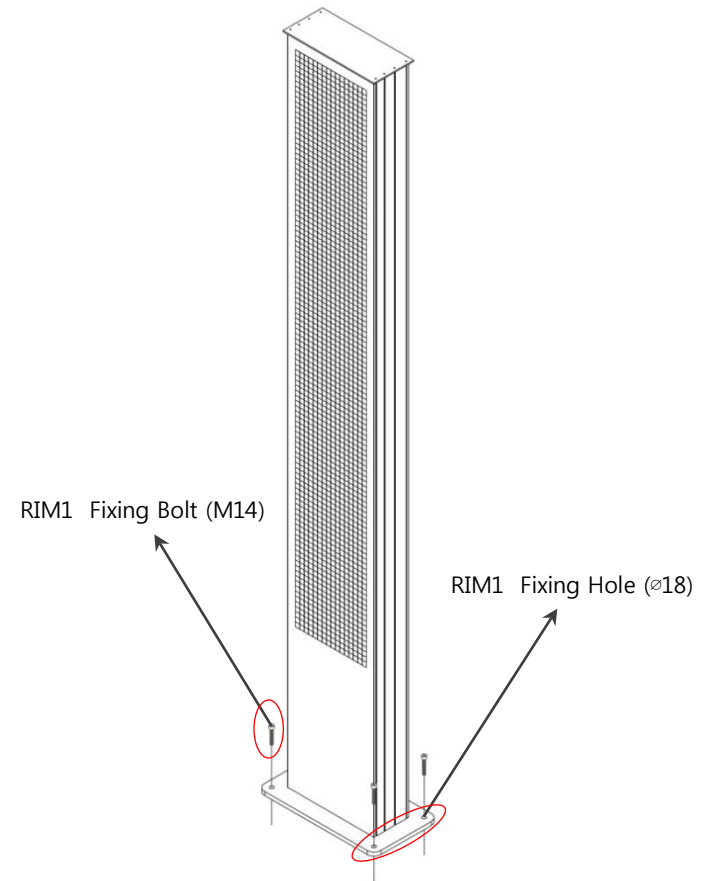

1. MODEL

IMAGE-LED FIXTURE

BK-13051 RIM1

ACCESSORIES

- BK-24016 OPTIC CABLE 5m
- BK-24017 OPTIC CABLE 10m
- BK-24018 OPTIC CABLE 20m
- BK-24029 RIM1 FIXING PLATE

CONTROL SYSTEM

- CT-15032 B-PROCESSOR
- CT-15033 B-WORKS
- CT-15034 OPTIC SPLITTER

2. 제품의 주요특징

- 슬림한 컬럼 디자인, 블랙 아웃라인 프레임 처리된 고급스러운 스크린 윈도우
- 근접거리에서 전혀 눈부심이 없고 화면이 꺼졌을 때 고급스러운 마감 구조
- 글자와 영상이 독립적으로 구현되는 해상도
- 떨어져 있는 미디어 폴들을 통합적으로 연출
- 220V 전원과 데이터 케이블 한 개만 연결하면 동작하는 간편한 설치 구조
- 외부 설치가 가능한 방수구조
- 제품의 높이와 폭은 자유롭게 확장이나 축소가 가능한 주문형 제작구조

3. SPECIFICATIONS

- PRODUCT CODES : BK-13051
- MATERIAL : Body in aluminum and galvanized steel chromate pre-treated finished polyurethane coated RAL7039 matt black.
5mm Toughened safety glass cover
- DIMENSIONS : 350mm(W) x 95mm(D) x 2700mm(H)
- WEIGHT : 68kg
- PROTECTION CLASS : IP55, Class I
- OPERATING TEMPERATURE : -20°C~50°C
- POWER SUPPLY : 100~240VAC 50~60Hz
- POWER CONSUMPTION : 700W max
- PIXEL PITCH : 18.75mm
- RESOLUTION : 16x112
- VIEW ANGLE : 140°x140°
- CONTROL : IMAGE-LED Protocol

4. DRAWING & MOUNTING DIAGRAM

5. WIRING DIAGRAM

※ EXAMPLE (RIM1 20set를 연결할 경우의 계통도)