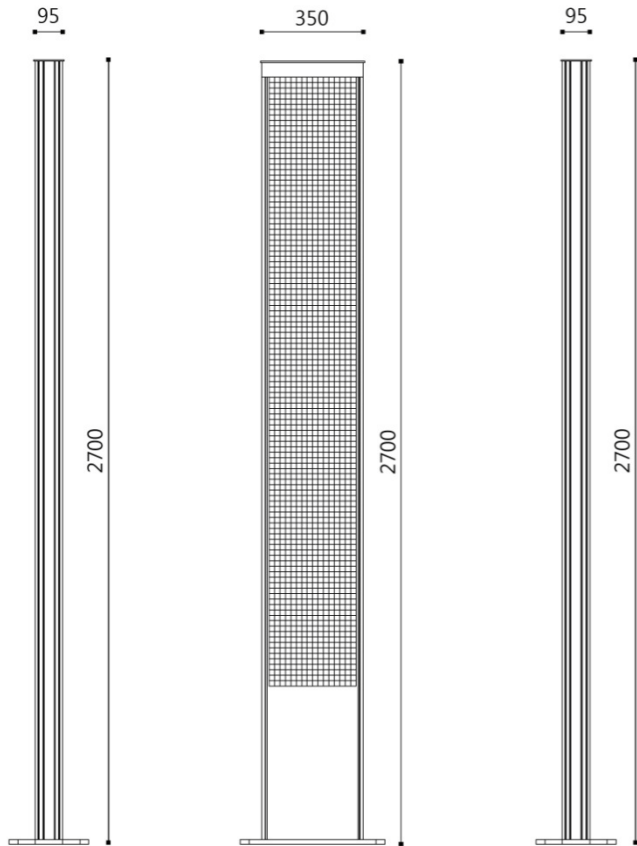

4. DRAWING & MOUNTING DIAGRAM