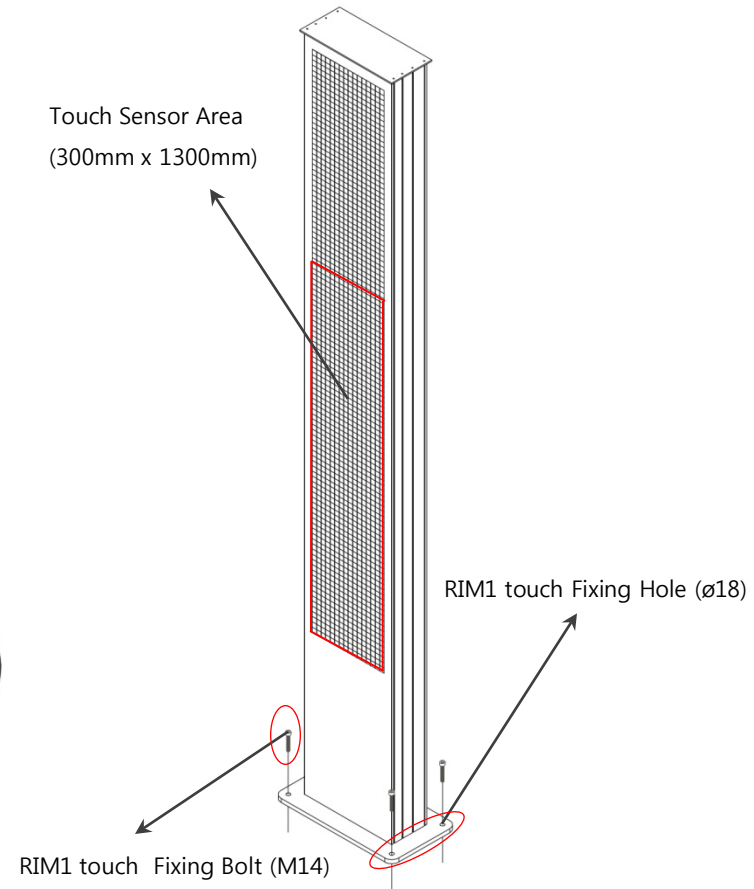

## 2. 제품의 주요특징

- 슬림한 컬럼 디자인, 블랙 아웃라인 프레임 처리된 고급스러운 스크린 윈도우
- 근접거리에서 전혀 눈부심이 없고 화면이 꺼졌을 때 고급스러운 마감 구조
- 글자와 영상이 독립적으로 구현되는 해상도
- 떨어져 있는 미디어 폴들을 통합적으로 연출
- 220V 전원과 데이터 케이블 한 개만 연결하면 동작하는 간편한 설치 구조
- 외부 설치가 가능한 방수구조
- 제품의 높이와 폭은 자유롭게 확장이나 축소가 가능한 주문형 제작구조
- 터치에 의한 반응으로 이미지가 변화하는 인터랙티브 이미지 시스템

## 3. SPECIFICATIONS

- PRODUCT CODES : BK-13061
- MATERIAL : Body in aluminum and galvanized steel chromate pre-treated finished polyurethane coated RAL7039 matt black.  
5mm Toughened safety glass cover
- DIMENSIONS : 380mm(W) x 95mm(D) x 2700mm(H)
- WEIGHT : 68kg
- PROTECTION CLASS : IP55, Class I
- OPERATING TEMPERATURE : -20°C~50°C
- POWER SUPPLY : 100~240VAC 50~60Hz
- POWER CONSUMPTION : 700W max
- PIXEL PITCH : 18.75mm
- RESOLUTION : 16X112
- VIEW ANGLE : 140°x140°
- TOUCH SENSOR AREA : 300(W)X1300(H)
- TOUCH SENSOR SYSTEM : Infrared (IR)
- CONTROL : IMAGE-LED Protocol

## 4. DRAWING & MOUNTING DIAGRAM