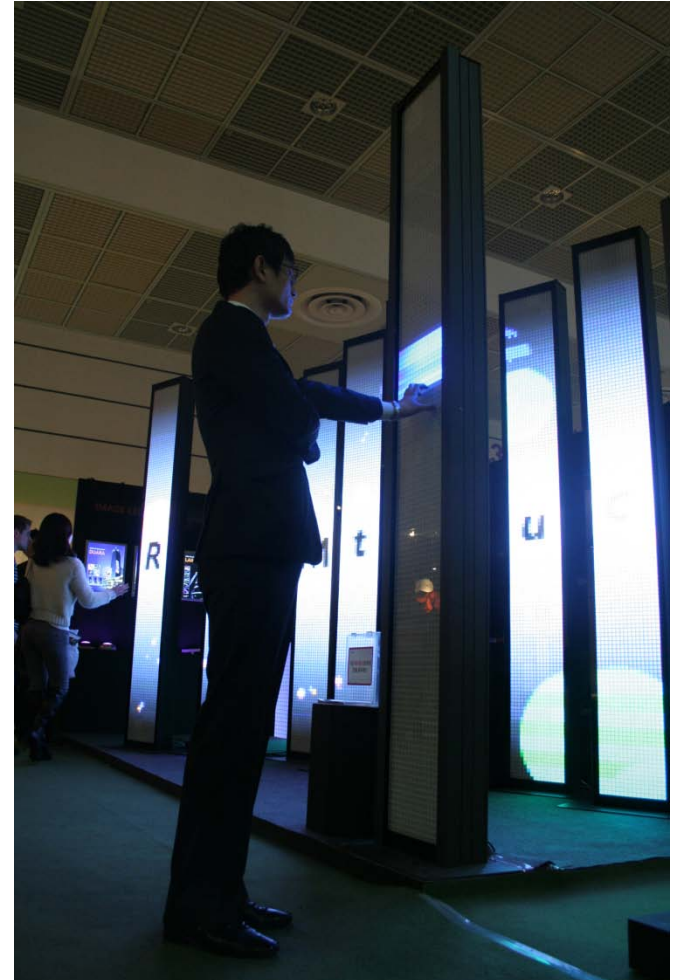

2. 제품의 주요특징

- 슬림한 컬럼 디자인, 블랙 아웃라인 프레임 처리된 고급스러운 스크린 윈도우
- 근접거리에서 전혀 눈부심이 없고 화면이 꺼졌을 때 고급스러운 마감 구조
- 글자와 영상이 독립적으로 구현되는 해상도
- 떨어져 있는 미디어 폴들을 통합적으로 연출
- 220V 전원과 데이터 케이블 한 개만 연결하면 동작하는 간편한 설치 구조
- 외부 설치가 가능한 방수구조
- 제품의 높이와 폭은 자유롭게 확장이나 축소가 가능한 주문형 제작구조
- 터치에 의한 반응으로 이미지가 변화하는 인터랙티브 이미지 시스템

3. SPECIFICATIONS

- PRODUCT CODES : BK-13061
- MATERIAL : Body in aluminum and galvanized steel chromate pre-treated finished polyurethane coated RAL7039 matt black.
  5mm Toughened safety glass cover
- DIMENSIONS : 380mm(W) x 95mm(D) x 2700mm(H)
- WEIGHT : 68kg
- PROTECTION CLASS : IP55, Class I
- OPERATING TEMPERATURE : -20°C~50°C
- POWER SUPPLY : 100~240VAC 50~60Hz
- POWER CONSUMPTION : 700W max
- PIXEL PITCH : 18.75mm
- RESOLUTION : 16X112
- VIEW ANGLE : 140°x140°
- TOUCH SENSOR AREA : 300(W)X1300(H)
- TOUCH SENSOR SYSTEM : Infrared (IR)
- CONTROL : IMAGE-LED Protocol