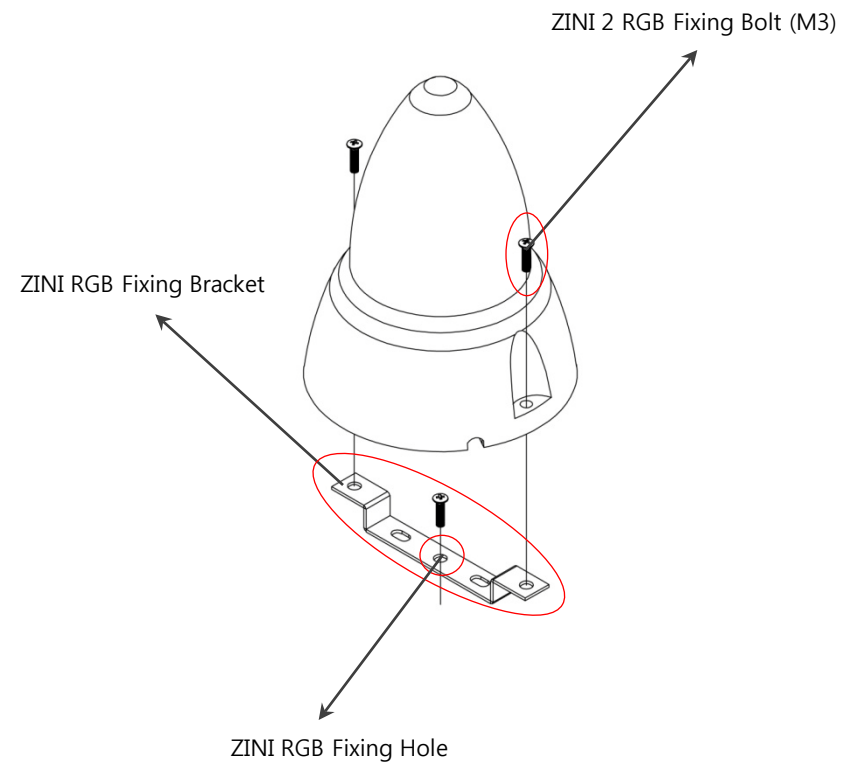

4. DRAWING & MOUNTING DIAGRAM